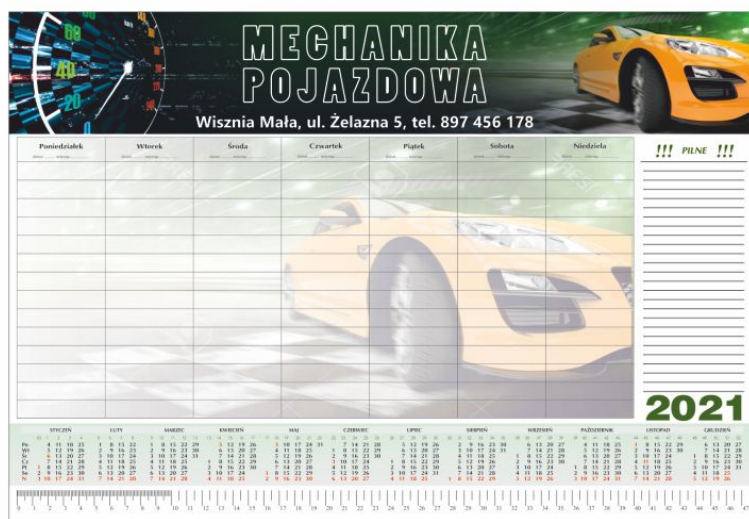

format	480 mm x 330 mm 590 mm x 420 mm
papier	offset 80g
blok	26 karetek full kolor
wykończenie	kartonowa podkładka, dolne klejenie karetek