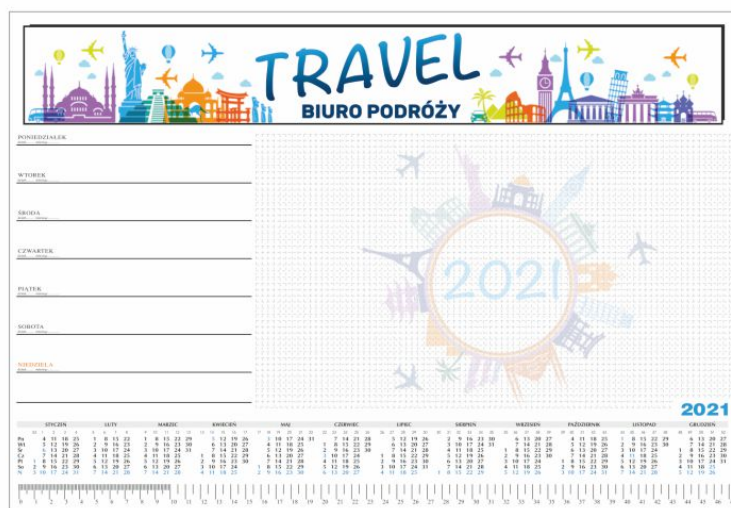

Podkłady na biurko to nie tylko miejsce do zapisywania niezbędnych informacji, to także niezastąpiony dziś element wyposażenia biur.

W profesjonalny sposób zadbać Państwo o komfort pracy, jednocześnie inwestując we własną reklamę. Dajemy Państwu możliwość zrealizowania własnych pomysłów graficznych w dwóch formatach w pełnym kolorze.