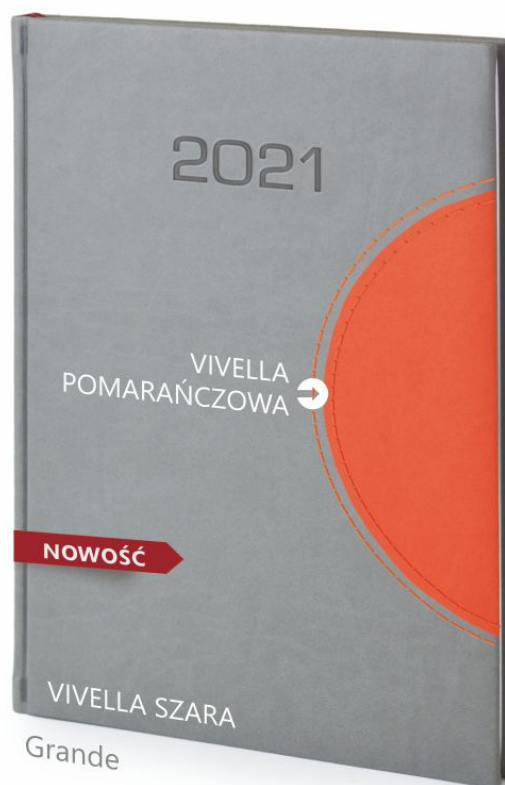

OPRAWA **BI COLOR**

Połączenie kolorów i struktur materiałów, wzbogacone eleganckimi przeszyciami.
Nowa zaprojektowana kolekcja przedstawia najmodniejsze duety,
które co roku cieszą się dużym zainteresowaniem wśród naszych klientów.