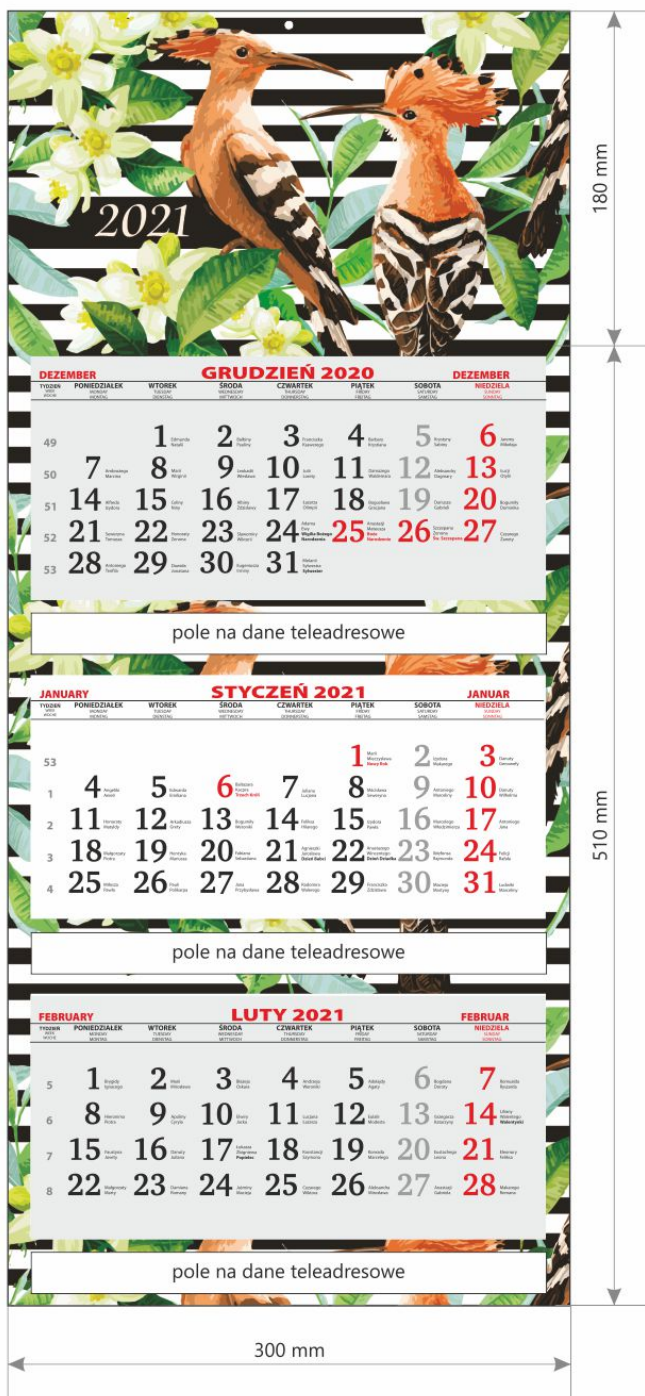

format:	300 mm x 690 mm
pole nadruku:	275 mm x 22 mm x 3
papier:	offset 80 g/m²
kalendarium:	12 kartek w bloku, klejone
główka:	foliowana z otworem
dodatkowo:	koperta papierowa przesuwane okienko
opcje płatne dodatkowo:	opakowanie kartonowe

Główka foliowana
ze wzmocnionym otworem
do zawieszania.

Wycięte „łapki” podtrzymujące
kalendarium po obu stronach,
dzięki którym łatwo przesuwają
Państwo okienko.

Przesuwane okienko
pozwoi sprawnie prześledzić
bieżące i przyszłe zadania.

Kalendarz po złożeniu ma
płaską, równą formę prostokąta,
która z łatwością mieści się
w dołączonej kopercie.

Nadruk reklamowy na główce i pleckach w pełnym kolorze.
Dodatkowo w ofercie opakowanie kartonowe.