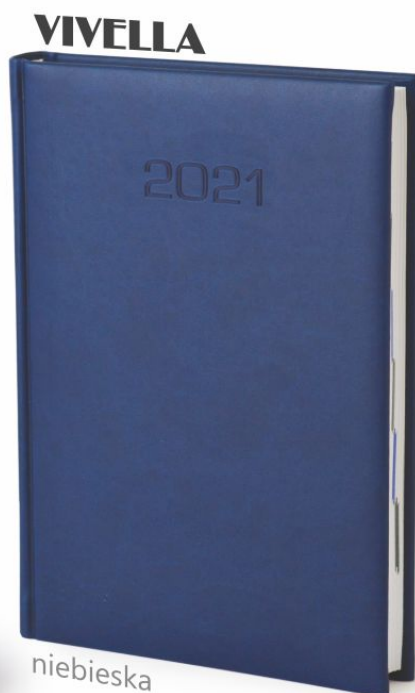

ŚWIAT BLUE

Sześć różnych opraw w kolorze niebieskim idealnie skomponowanych z blokiem Blue dla miłośników odcieni granatu, modraku, błękitu. Znajdź swój ulubiony odcień.