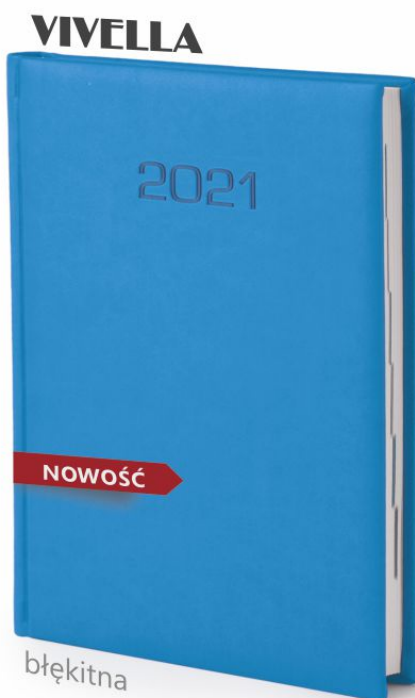

ŚWIAT BLUE

Sześć różnych opraw w kolorze niebieskim idealnie skomponowanych z blokiem Blue dla miłośników odcieni granatu, modraku, błękitu. Znajdź swój ulubiony odcień.