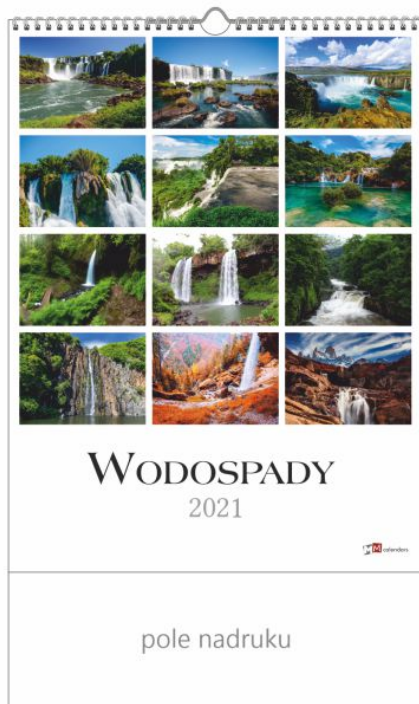

WODOSPADY

GÓRY