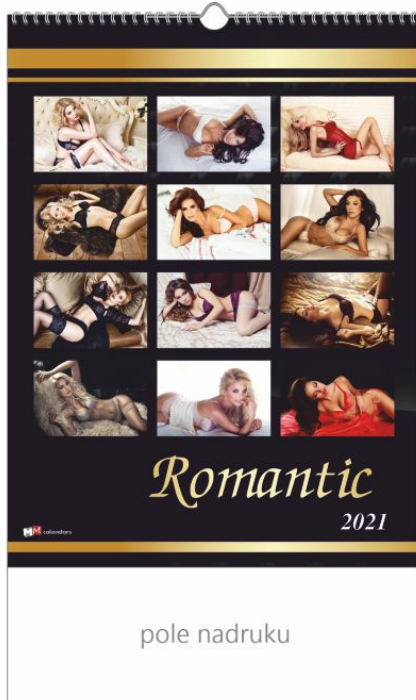

Wyprodukowano
w Polsce

KALENDARZ 13 PLANSZOWY

FITNESS

ROMANTIC