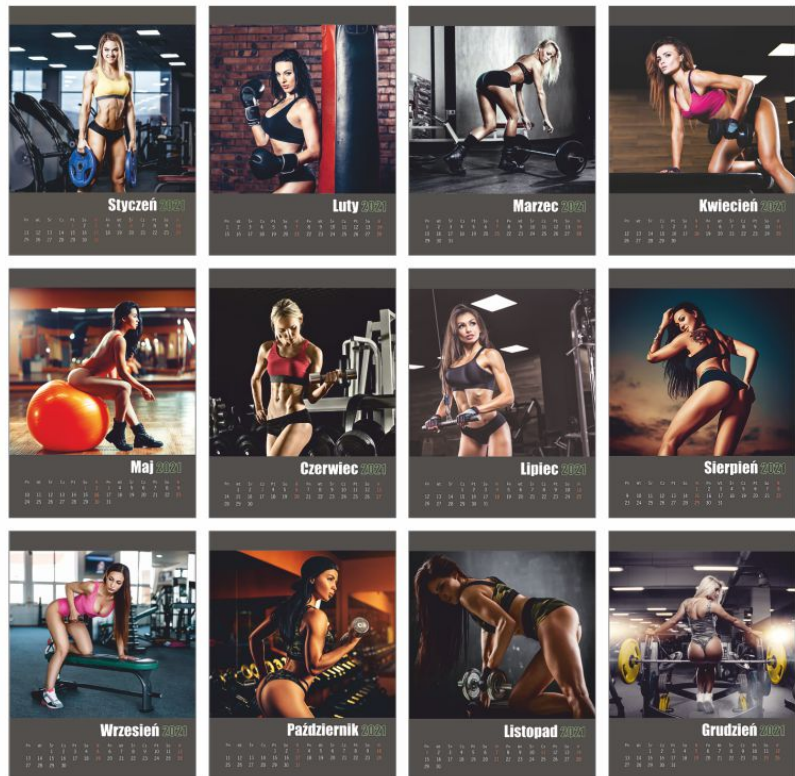

Wyprodukowano
w Polsce

KALENDARZ 13 PLANSZOWY

FITNESS