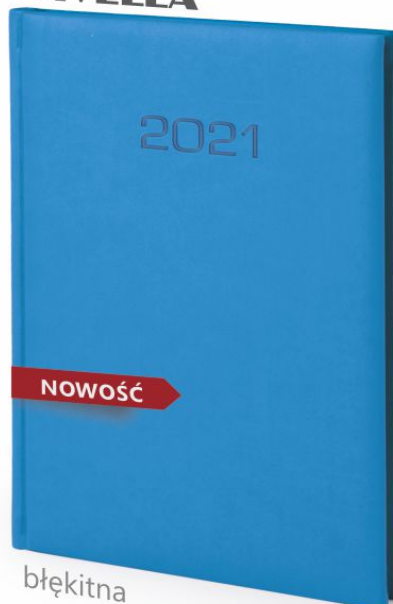

ŚWIAT BLUE

Sześć różnych opraw w kolorze niebieskim idealnie skomponowanych z blokiem Blue dla miłośników odcieni granatu, modraku, błękitu.

Znajdź swój ulubiony odcień.

VIVELLA