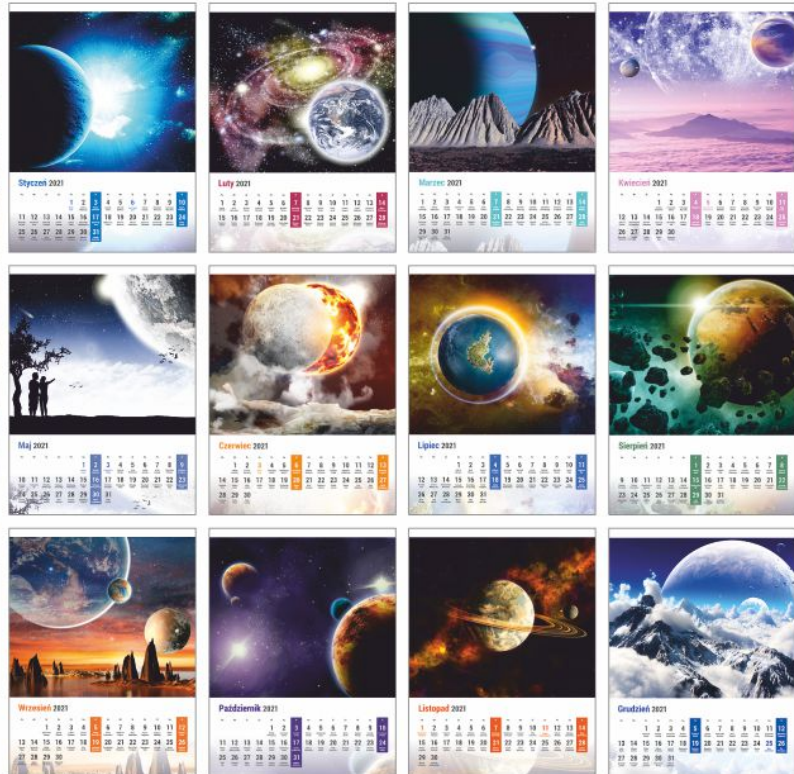

Wyprodukowano
w Polsce

KALENDARZ 13 PLANSZOWY

KONIE

KOSMOS