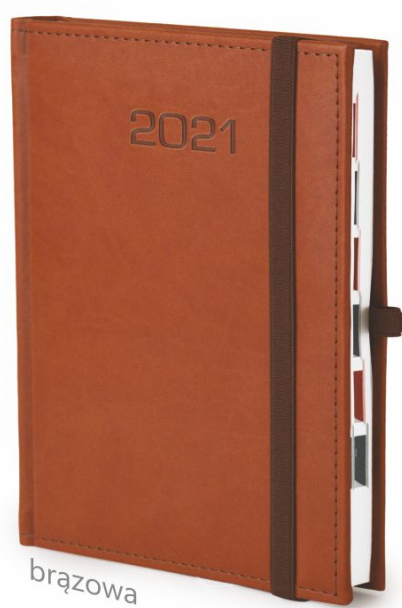

Blok kalendarza:

szyty oraz dodatkowo wzmocniony krepą, kapitałka w kolorze bloku

OPRAWA **VIVELLA**

Miękka, gładka i przyjemna w dotyku oprawa o jednolitej strukturze i szerokiej gamie kolorów.

Wzbogacona gumką zamykającą i miejscem na długopis.

Wyprodukowano
w Polsce

DZIENNY BLUE (~A5) LINIA CLASSIC

Format bloku:

145 mm x 204 mm

Układ:

dzień na stronie,
sobota i niedziela na jednej stronie

Objętość:

368 stron