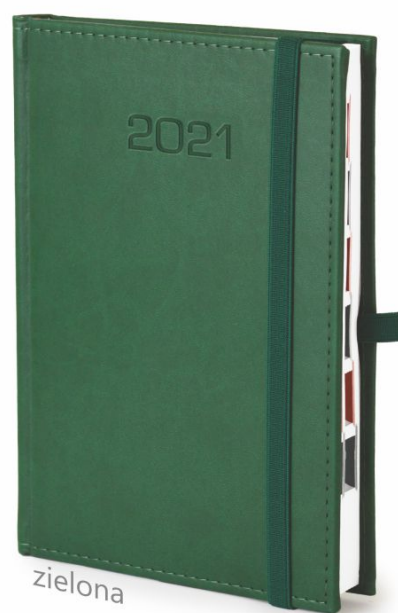

Blok kalendarza:

szyty oraz dodatkowo wzmocniony krepą, kapitałka w kolorze bloku

OPRAWA **VIVELLA**

Miękka, gładka i przyjemna w dotyku oprawa o jednolitej strukturze i szerokiej gamie kolorów.

Wzbogacona gumką zamykającą i miejscem na długopis.

Wyprodukowano
w Polsce

DZIENNY BLUE (~A5) LINIA CLASSIC

Format bloku:

145 mm x 204 mm

Układ:

dzień na stronie,
sobota i niedziela na jednej stronie

Objętość:

368 stron